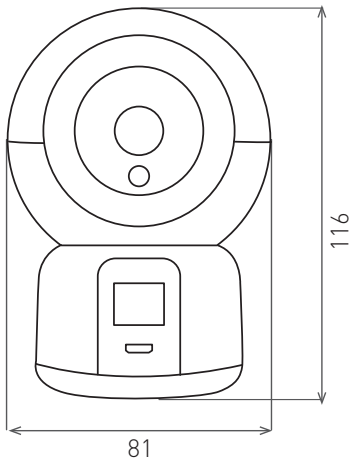

# WiFi CAM DM2

- INTELIGENTNA KAMERA OBROTOWA SMART
- przeznaczona do monitorowania i zabezpieczania wnętrza domu
- rozdzielczość 1920x1080 pikseli (2 MP)
- typ przetwornika - CMOS
- kompresja wideo - H.264
- obrotowa głowica o rotacji - 170° w poziomie; 40° w pionie
- kąt widzenia 90° (360° przy wykorzystaniu rotacji obiektywu)
- wbudowany głośnik i mikrofon - możliwa komunikacja dwukierunkowa
- monochromatyczne widzenie nocne o zasięgu do 15m (automatycznie aktywowane po zmroku)
- zasilanie poprzez adapter sieciowy (w zestawie)
- slot na kartę microSD o maksymalnym rozmiarze 128 GB
- możliwość przesyłania danych przez port sieciowy RJ-45 LAN (nie obsługuje PoE)
- sterowanie za pomocą smartfona, tabletu itp.
- możliwość zdalnego sterowania również spoza domu
- zgodność ze standardem IEEE 802.11 b/g/n (2,4 GHz)
- sterowanie za pomocą aplikacji Tuya lub Smart Life
- aplikacje dedykowane do systemów Android i iOS
- montaż na ścianie, suficie lub na meblach (możliwość montażu na statywie)
- dodatkowe funkcje:
  - wysyłanie powiadomien i zdjęć w przypadku wykrycia ruchu
  - śledzenie poruszających się osób
  - tworzenie i przechowywanie zdjęć, filmów
  - nagrywanie zgodnie z harmonogramem
  - przypisanie kamer do danego pomieszczenia

- 220-240V-50/60Hz
- IP20
- 10+40°C
- CE
- RoHS

- Powered By **tuya**
- Powered by **Smart Life**
- WiFi
- android
- iOS

WiFi CAM DM2	GXSH002	8592660131504	2 MP, 1920 x 1080 px, MicroSD max. 128 GB, Network port, IEEE 802.11 b/g/n (2,4 GHz)	180	1/24