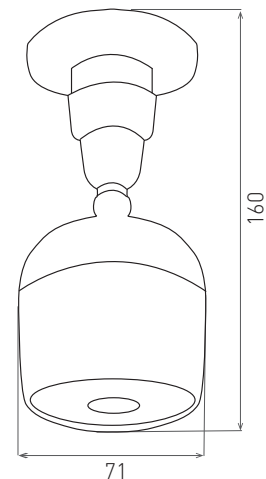

WiFi CAM WS1

- INTELIGENTNA ZEWNĘTRZNA KAMERA SMART IP66
- przeznaczona do monitorowania i zabezpieczania otoczenia domu
- pyłoszczelna i wodoodporna obudowa – IP66
- rozdzielczość 1920x1080 pikseli (2 MP)
- typ przetwornika - CMOS
- kompresja wideo - H.264
- kąt widzenia 90°
- możliwość ręcznego pozycjonowania – w poziomie: obrót 360°, w pionie: 80°
- wbudowany głośnik i mikrofon - możliwa komunikacja dwukierunkowa
- monochromatyczne widzenie nocne o zasięgu do 30m (automatycznie aktywowane po zmroku)
- nocne doświetlenie diodami LED aktywowane w przypadku wykrycia ruchu
- zasilanie poprzez adapter sieciowy z przewodem o długości 115cm i wtykiem 5,5/2,1 (w zestawie)
- slot na kartę microSD o maksymalnym rozmiarze 128 GB
- możliwość przesyłania danych przez port sieciowy RJ-45 LAN (nie obsługuje PoE)
- zewnętrzna antena zapewniająca większy zasięg działania
- sterowanie za pomocą smartfonu, tabletu itp.
- możliwość zdalnego sterowania również spoza domu
- zgodność ze standardem IEEE 802.11 b/g/n (2,4 GHz)
- sterowanie za pomocą aplikacji Tuya lub Smart Life
- aplikacje dedykowane do systemów Android i iOS
- montaż na ścianie lub suficie
- dodatkowe funkcje:
 - wysyłanie powiadomień i zdjęć w przypadku wykrycia ruchu
 - tworzenie i przechowywanie zdjęć, filmów
 - nagrywanie zgodnie z harmonogramem
 - przypisanie kamer do danego pomieszczenia

WiFi CAM WS1	GXSH003	8592660131511	2 MP, 1920 x 1080 px, MicroSD max. 128 GB, Network port, IEEE 802.11 b/g/n (2,4 GHz)	260	1/24