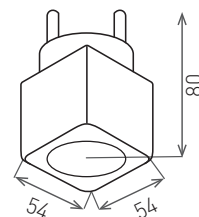

WiFi SOC

220-240V-50/60Hz

IP₂₀

-10+40°C

- INTELIGENTNE GNIAZDO SMART
- sterowanie za pomocą smartfonu, tabletu itp.
- możliwość zdalnego sterowania również spoza domu
- zgodność ze standardem IEEE 802.11 b/g/n (2,4 GHz)
- sterowanie za pomocą aplikacji Tuya lub Smart Life
- aplikacje dedykowane do systemów Android i iOS
- dostępne jako jednogniazdowe lub czterogniazdowy przedłużacz
- odmiany jednogniazdowe posiadają funkcje monitorowania zużycia energii
- wersje czterogniazdowe posiadają cztery gniazda ładujące USB
- wyposażone w przyciski manualne wraz z podświetleniem
- produkty współpracują z asystentami głosowymi Amazon Alexa i Google Assistant
- dodatkowe funkcje:
  - harmonogram czasowy włączeń i wyłączeń
  - odliczanie czasu do włączenia / wyłączenia
  - tworzenie zautomatyzowanych funkcji i scenariuszy
  - niezależne programowanie i sterowanie każdego gniazda (w odmianach 4SOC)

GXSH026