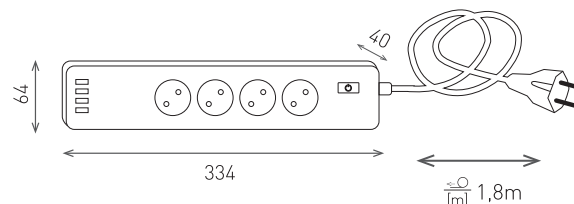

## WiFi SOC

220-240V-50/60Hz

IP<sub>20</sub>

-10+40°C

- INTELIGENTNE GNIAZDO SMART
- sterowanie za pomocą smartfonu, tabletu itp.
- możliwość zdalnego sterowania również spoza domu
- zgodność ze standardem IEEE 802.11 b/g/n (2,4 GHz)
- sterowanie za pomocą aplikacji Tuya lub Smart Life
- aplikacje dedykowane do systemów Android i iOS
- dostępne jako jednogniazdowe lub czterogniazdowy przedłużacz
- odmiany jednogniazdowe posiadają funkcje monitorowania zużycia energii
- wersje czterogniazdowe posiadają cztery gniazda ładujące USB
- wyposażone w przyciski manualne wraz z podświetleniem
- produkty współpracują z asystentami głosowymi Amazon Alexa i Google Assistant
- dodatkowe funkcje:
  - harmonogram czasowy włączeń i wyłączeń
  - odliczanie czasu do włączenia / wyłączenia
  - tworzenie zautomatyzowanych funkcji i scenariuszy
  - niezależne programowanie i sterowanie każdego gniazda (w odmianach 4SOC)

Model	Code	EAN	Configuration	Max. LOAD	USB OUTPUT	g	1/20
WiFi 4SOC 4USB	GXSH022	8592660131542	4x gniazdo, 4 x USB	2400VA/10A	5V DC/max. 2,4A (4x1A)	580	1/20
WiFi 4SOC SCHUKO 4USB	GXSH023	8592660131559	4x gniazdo SCHUKO, 4 x USB	2400VA/10A	5V DC/max. 2,4A (4x1A)	580	1/20
WiFi SOC S	GXSH026	8592660131580	1 x gniazdo	3500VA/16A	-	85	1/50
WiFi SOC SCHUKO S	GXSH027	8592660131597	1 x gniazdo SCHUKO	3500VA/16A	-	85	1/50