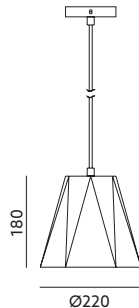

LAMPY WISZĄCE / HANGING LAMPS

PITTORE BIAŁA / WHITE

- materiał: cement, metal,
- kolor: jasny cement,
- oprawa jest przystosowana do żarówek w klasach energetycznych A++ - E.

- made of cement and metal,
- color: light cement,
- fixture is adjusted to A++ - E energy class lamps.

MODEL	INDEKS	WAGA NETTO [kg]	PAKOWANIE [szt.]	KOD EAN
MODEL	INDEX	NET WEIGHT [kg]	PACKING [pcs.]	BARCODE
PITTORE BIAŁA	KRPW	1,82	4	5900605099087

230V~

50Hz

MAX
25W