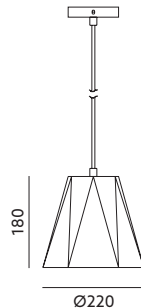

# PITTORE CZARNA / BLACK

- materiał: cement, metal,  
- kolor: ciemny cement,  
- oprawa jest przystosowana do żarówek w klasach energetycznych A++ - E.

- made of cement and metal,  
- color: dark cement,  
- fixture is adjusted to A++ - E energy class lamps.