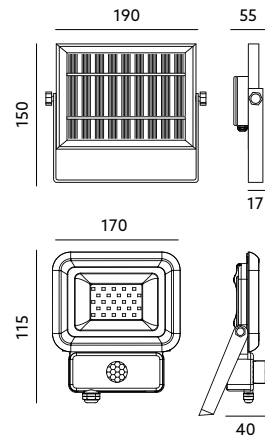

NAŚWIETLACZE LED / LED FLOODLIGHTS

SOLAR LED NCS 10W | LED2B

- ledowy naświetlacz solarny z czujnikiem ruchu,
- zasilany energią słoneczną,
- naświetlacz połączony z panelem za pomocą 2-metrowego przewodu,
- kąt / zasięg detekcji: 120 stopni / max. 10m,
- kąt rozsyłu światła oprawy: 100 stopni,
- moc instalacji fotowoltaicznej: 3Wp,
- łatwy montaż dzięki brakowi okablowania,
- zawiera wymienny akumulator: litowo-jonowy 3,7V / 2200mAh,
- w skład oprawy wchodzi wbudowane lampy LED klasy A++ - A,
- nie można wymienić lamp w oprawie.

- led solar floodlight with motion sensor,
- powered by solar energy,
- floodlight is connected with panel through 2 meter wire,
- angle / range of detection: 120 degrees / max.10m,
- light's beam angle: 100 degrees,
- photovoltaic power: 3Wp,
- easy installation due to no wires,
- includes replaceable li-ion battery 3,7V / 2200mAh,
- fixture includes A++ - A LED lamps,
- lamps inside are unchangeable.

MODEL	INDEKS	POBÓR MOCY [W]	BARWA ŚWIATŁA	STRUMIEŃ ŚWIETLNY [lm]	WAGA NETTO [kg]	PAKOWANIE [szt.]	KOD EAN
MODEL	INDEX	POWER [W]	LIGHT COLOR	LUMINOUS FLUX [lm]	NET WEIGHT [kg]	PACKING [pcs.]	BARCODE
SOLAR LED NCS 10W ZB	KFLNCS10ZB	10	ZIMNOBIAŁA COOL WHITE	700	1,15	12	5902201302127