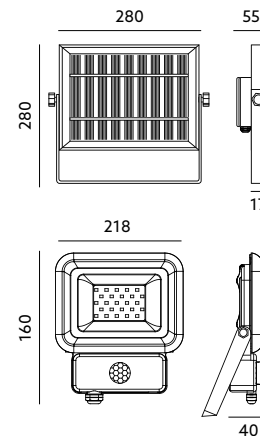

NAŚWIETLACZE LED / LED FLOODLIGHTS

SOLAR LED NCS 30W | LED2B

- ledowy naświetlacz solarny z czujnikiem ruchu,
- zasilany energią słoneczną,
- naświetlacz połączony z panelem za pomocą 2-metrowego przewodu,
- kąt / zasięg detekcji: 120 stopni / max. 10m,
- kąt rozsyłu światła oprawy: 100 stopni,
- moc instalacji fotowoltaicznej: 3Wp,
- łatwy montaż dzięki brakowi okablowania,
- zawiera wymienny akumulator: litowo-jonowy 3,7V / 6600mAh,
- w skład oprawy wchodzi wbudowane lampy LED klasy A++ - A,
- nie można wymienić lamp w oprawie.

- led solar floodlight with motion sensor,
- powered by solar energy,
- floodlight is connected with panel through 2 meter wire,
- angle / range of detection: 120 degrees / max.10m,
- light's beam angle: 100 degrees,
- photovoltaic power: 3Wp,
- easy installation due to no wires,
- includes replaceable li-ion battery 3,7V / 6600mAh,
- fixture includes A++ - A LED lamps,
- lamps inside are unchangeable.

MODEL	INDEKS	POBÓR MOCY [W]	BARWA ŚWIATŁA	STRUMIEŃ ŚWIETLNY [lm]	WAGA NETTO [kg]	PAKOWANIE [szt.]	KOD EAN
MODEL	INDEX	POWER [W]	LIGHT COLOR	LUMINOUS FLUX [lm]	NET WEIGHT [kg]	PACKING [pcs.]	BARCODE
SOLAR LED NCS 30W ZB	KFLNCS30ZB	30	ZIMNOBIAŁA COOL WHITE	2100	2,06	8	5902201302141