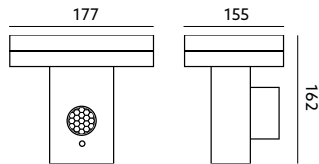

SOLARNE LAMPY OGRODOWE / SOLAR GARDEN LAMPS

LED SOLARIS 3 5,5W

- ledowa lampa solarna z czujnikiem ruchu i natężenia światła,
- zasilana energią słoneczną,
- każdy z 3 trybów pracy jest zaprogramowany tak, aby lampa aktywowała się po zmierzchu i dezaktywowała o świcie,
- możliwość pracy ciągłej,
- kąt / zasięg detekcji: 120 stopni / 6m,
- kąt rozsyłu światła oprawy: 120 stopni,
- moc instalacji fotowoltaicznej: 1,7Wp,
- łatwy montaż dzięki brakowi okablowania,
- zawiera wymienny akumulator: litowo-jonowy 3,7V / 2600mAh,
- w skład oprawy wchodzi wbudowane lampy LED klasy A++ - A,
- nie można wymienić lamp w oprawie.

- led solar fixture with motion sensor and light intensity sensor,
- powered by solar energy,
- each of operation modes is programmed so that the fixture activates after dusk and deactivates during dawn,
- possibility of continuous operation,
- angle / range of detection: 120 degrees / 6m,
- light's beam angle: 120 degrees,
- photovoltaic power: 1,7Wp,
- easy installation due to no wires,
- includes replaceable li-ion battery 3,7V / 2600mAh,
- fixture includes A++ - A LED lamps,
- lamps inside are unchangeable.

MODEL	INDEKS	POBÓR MOCY [W]	BARWA ŚWIATŁA	STRUMIEŃ ŚWIETLNY [lm]	WAGA NETTO [kg]	PAKOWANIE [szt.]	KOD EAN
MODEL	INDEX	POWER [W]	LIGHT COLOR	LUMINOUS FLUX [lm]	NET WEIGHT [kg]	PACKING [pcs.]	BARCODE
LED SOLARIS 3 5,5W NB	KTLOS35WNBC	5,5	NEUTRALNA BIAŁA NEUTRAL WHITE	350	0,68	12	5902201301861