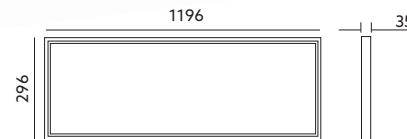

PANELE LED /LED PANELS

LED CAPRI 30x120 |

- ledowy zamiennik oprawy rastrowej,
- kąt rozsyłu światła: 120 stopni,
- nie można wymieniać lamp w oprawie.

- LED substitute of louver fitting,
- beam angle: 120 degrees,
- lamps are unchangeable.