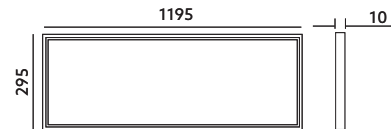

PANELE LED / LED PANELS

LED NELIO 30x120 PREMIUM |

- ledowy zamiennik oprawy rastrowej,
- ultrapłaski: 10 mm,
- kąt rozsyłu światła: 120 stopni,
- posiada atest PZH,
- nie można wymieniać lamp w oprawie.

- LED substitute of louver fitting,
- ultra-thin: 10 mm,
- beam angle: 120 degrees,
- with PZH attestation,
- lamps are unchangeable.

MODEL	INDEKS	POBÓR MOCY [W]	BARWA ŚWIATŁA	STRUMIEŃ ŚWIETLNY [lm]	WAGA NETTO [kg]	PAKOWANIE [szt.]	KOD EAN
MODEL	INDEX	POWER [W]	LIGHT COLOR	LUMINOUS FLUX [lm]	NET WEIGHT [kg]	PACKING [pcs.]	BARCODE
LED NELIO 30X120 NB	KFNO3PT312NB	40	NEUTRALNA BIAŁA NEUTRAL WHITE	4400	2,47	5	5902846011750