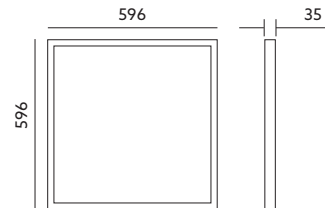

# LED CAPRI 60x60

- ledowy zamiennik oprawy rastrowej,
- kąt rozsyłu światła: 120 stopni,
- nie można wymieniać lamp w oprawie.

- LED substitute of louver fitting,
- beam angle: 120 degrees,
- lamps are unchangeable.