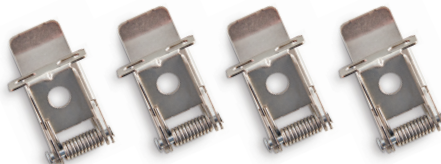

AKCESORIA DO PANELU LED / ACCESSORIES FOR LED PANEL

# UCHWYT DO KARTON - GIPS 60x60

/ CLASP FOR A DRYWALL 60x60

- przeznaczone do montażu opraw: LED NELIO,  
LED CAPRI, LED ARIEL i LED CAMARO w płytach  
kartonowo-gipsowych.

- intended for drywall-installation of LED NELIO, LED  
CAPRI, LED ARIEL and LED CAMARO panels.

MODEL	INDEKS	KOLOR	WAGA NETTO [kg]	PAKOWANIE [szt.]	KOD EAN
MODEL	INDEX	COLOR	NET WEIGHT [kg]	PACKING [pcs.]	BARCODE
UCHWYT DO KARTON GIPS 60X60 (4 SZT.)	KFN0UKG	CHROM CHROME	0,06	250	5902846011361