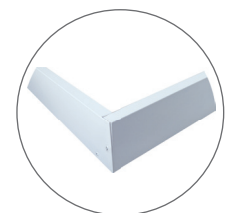

NEUTRAL
WHITE

- PANEL OŚWIETLENIOWY LED
- ramka: aluminium lakierowane na biało
- przystona: mleczny polistyren (PS)
- rodzaj montażu:
- w kasetonowych / modułowych sufitach podwieszanych (standard)
- energooszczędny zamiennik opraw świetłkowych
- zasilacz LED CCD w komplecie
- skompensowana moc bierna (PF>0,9)
- możliwość współpracy z czujnikami ruchu PIR / HF

- widok z boku, oprawa o grubości 35 mm

LED 36W ▶ ≥D4 x 18W T8
LED 48W ▶ ≥D4 x 18W T8

						$\frac{T_c}{CCT}$	$\frac{Ra}{CRI}$
DAISY LIBRA 36W NW	GXDS136	8592660123431	36	4000	neutralna biała	4000K	≥80
DAISY LIBRA 48W NW	GXDS148	8592660123448	48	4800	neutralna biała	4000K	≥80

DAISY LIBRA - ACCESSORIES

- AKCESORIA

FR-LIBRA 600x600 WF	GXLS188	8592660125923	Aluminiowa biała ramka do montażu natynkowego opraw serii DAISY LIBRA (GXDS136, GXDS148)
CLIPS DAISY LIBRA	GXLS393	8592660133645	Klipy ze stali nierdzewnej (4 sztuki) do montażu Panelu Daisy Libra do płyt kartonowo-gipsowych.