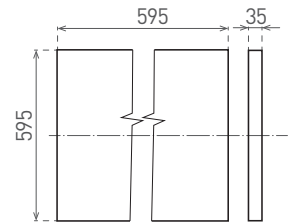

NEUTRAL
WHITE

- PANEL OŚWIETLENIOWY LED
- ramka: aluminium lakierowane na biało
- przystona: mleczny polistyren (PS)
- rodzaj montażu:
- w kasetonowych / modułowych sufitach podwieszanych (standard)
- energooszczędny zamiennik opraw świetłkowych
- zasilacz LED CCD w komplecie
- skompensowana moc bierna (PF>0,9)
- możliwość współpracy z czujnikami ruchu PIR / HF

- widok z boku, oprawa o grubości 35 mm

LED 36W ▶ ≥D4 x 18W T8
LED 48W ▶ ≥D4 x 18W T8

						$\frac{T_c}{CCT}$	$\frac{Ra}{CRI}$
DAISY LIBRA 36W NW	GXDS136	8592660123431	36	4000	neutralna biała	4000K	≥80
DAISY LIBRA 48W NW	GXDS148	8592660123448	48	4800	neutralna biała	4000K	≥80