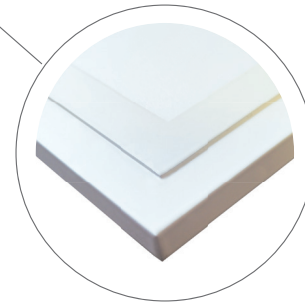

NEUTRAL
WHITE

- PANEL OŚWIETLENIOWY LED
- ramka: aluminium lakierowane na biało
- przystona: mleczny polistyren (PS)
- rodzaj montażu:
- w kasetonowych / modułowych sufitach podwieszanych (standard)
- energooszczędny zamiennik opraw świetłkowych
- zasilacz LED CCD w komplecie
- skompensowana moc bierna (PF>0,9)
- możliwość współpracy z czujnikami ruchu PIR / HF

- widok z boku, oprawa o grubości 35 mm

LED 36W ▶ ≥D4 x 18W T8
LED 48W ▶ ≥D4 x 18W T8

						$\frac{T_c}{CCT}$	$\frac{Ra}{CRI}$
DAISY LIBRA 36W NW	GXDS136	8592660123431	36	4000	neutralna biała	4000K	≥80
DAISY LIBRA 48W NW	GXDS148	8592660123448	48	4800	neutralna biała	4000K	≥80