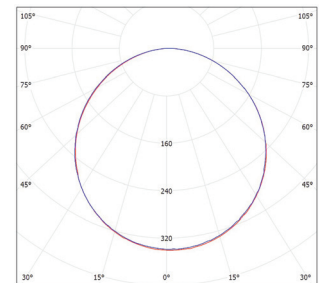

- widok z boku, oprawa o grubości 35 mm

LED 36W ▶ ≥D4 x 18W T8
LED 48W ▶ ≥D4 x 18W T8

						$\frac{T_c}{CCT}$	$\frac{Ra}{CRI}$
DAISY LIBRA 36W NW	GXDS136	8592660123431	36	4000	neutralna biała	4000K	≥80
DAISY LIBRA 48W NW	GXDS148	8592660123448	48	4800	neutralna biała	4000K	≥80