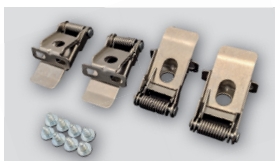

NEUTRAL
WHITE

- PANEL OŚWIETLENIOWY LED
- ramka: aluminium lakierowane na biało
- przystona: mleczny polistyren (PS)
- rodzaj montażu:
- w kasetonowych / modułowych sufitach podwieszanych (standard)
- energooszczędny zamiennik opraw świetłkowych
- zasilacz LED CCD w komplecie
- skompensowana moc bierna (PF>0,9)
- możliwość współpracy z czujnikami ruchu PIR / HF

- widok z boku, oprawa o grubości 35 mm

LED 36W ▶ ≥D4 x 18W T8
LED 48W ▶ ≥D4 x 18W T8

						$\frac{T_c}{CCT}$	$\frac{Ra}{CRI}$
DAISY LIBRA 36W NW	GXDS136	8592660123431	36	4000	neutralna biała	4000K	≥80
DAISY LIBRA 48W NW	GXDS148	8592660123448	48	4800	neutralna biała	4000K	≥80

DAISY LIBRA - ACCESSORIES

- AKCESORIA

FR-LIBRA 600x600 WF	GXLS188	8592660125923	Aluminiowa biała ramka do montażu natynkowego opraw serii DAISY LIBRA (GXDS136, GXDS148)
CLIPS DAISY LIBRA	GXLS393	8592660133645	Klipy ze stali nierdzewnej (4 sztuki) do montażu Panelu Daisy Libra do płyt kartonowo-gipsowych.