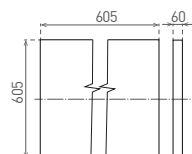

DAISY LIBRA - ACCESSORIES

- AKCESORIA

FR-LIBRA 600x600 WF	GXLS188	8592660125923	Aluminiowa biała ramka do montażu natynkowego opraw serii DAISY LIBRA (GXDS136, GXDS148)
CLIPS DAISY LIBRA	GXLS393	8592660133645	Klipy ze stali nierdzewnej (4 sztuki) do montażu Panelu Daisy Libra do płyt kartonowo-gipsowych.