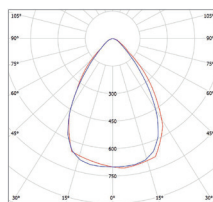

VIRGO PROFI

220-240V-
50/60Hz

IP₂₀

-20+40°C

90°

50 000

25 000

Pf (λ)
≥0,9

1/5

NEUTRAL
WHITE

- OPRAWA LED SMD
- obudowa: ocynkowana stal z powłoką malowaną proszkowo odporna na korozję
- optyka: bardzo wydajny system optyczny z materiału PC
- montaż: w sufitych modułowych - standard 600x600
- z dodatkowymi akcesoriami możliwość bezpośredniego montażu do płyty kartonowo-gipsowych lub zawieszenia na linkach
- energooszczędny zamiennik tradycyjnych opraw oświetleniowych

- współczynnik oślnienia UGR<19
- bardzo wysoki wskaźnik powtarzalności barwy świecenia (SDMC<3)
- zintegrowany zasilacz LED CCD
- moc bierna skompensowana (PF>0,9)
- współpracuje z czujnikami ruchu PIR / HF
- wysokowydajne diody LED SMD marki EPISTAR
- trwałość 50 000 godzin

LED 36W/45W ▶ ≥D4 ×14W T5

						T_c CCT	R_a CRI	←a→ [mm]	←b→ [mm]	←c→ [mm]	
VIRGO PROFI 36W N2B NW	GXPR002	8592660122779	36	4250	neutralna biata	4000K	≥80	597	597	37	2,90
VIRGO PROFI 36W N4B NW	GXPR022	8592660122786	36	4500	neutralna biata	4000K	≥80	597	597	37	3,40
VIRGO PROFI 45W N4B NW	GXPR062	8592660122809	45	4800	neutralna biata	4000K	≥80	597	597	37	3,40
VIRGO PROFI MINI 36W N2B NW	GXPR042	8592660122793	36	4250	neutralna biata	4000K	≥80	597	297	37	1,50