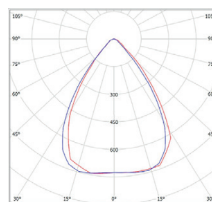

VIRGO PROFI

220-240V-
50/60Hz

IP₂₀

-20+40°C

90°

50 000

25 000

Pf (λ)
≥0,9

1/5

NEUTRAL
WHITE

- OPRAWA LED SMD
- obudowa: ocynkowana stal z powłoką malowaną proszkowo odporna na korozję
- optyka: bardzo wydajny system optyczny z materiału PC
- montaż: w sufitych modułowych - standard 600x600
- z dodatkowymi akcesoriami możliwość bezpośredniego montażu do płyty kartonowo-gipsowych lub zawieszenia na linkach
- energooszczędny zamiennik tradycyjnych opraw oświetleniowych

- współczynnik oślnienia UGR<19
- bardzo wysoki wskaźnik powtarzalności barwy świecenia (SDMC<3)
- zintegrowany zasilacz LED CCD
- moc bierna skompensowana (PF>0,9)
- współpracuje z czujnikami ruchu PIR / HF
- wysokowydajne diody LED SMD marki EPISTAR
- trwałość 50 000 godzin

LED 36W/45W ▶ ≥D4 ×14W T5

						T_c CCT	R_a CRI	←a→ [mm]	←b→ [mm]	←c→ [mm]	
VIRGO PROFI 36W N2B NW	GXPR002	8592660122779	36	4250	neutralna biata	4000K	≥80	597	597	37	2,90
VIRGO PROFI 36W N4B NW	GXPR022	8592660122786	36	4500	neutralna biata	4000K	≥80	597	597	37	3,40
VIRGO PROFI 45W N4B NW	GXPR062	8592660122809	45	4800	neutralna biata	4000K	≥80	597	597	37	3,40
VIRGO PROFI MINI 36W N2B NW	GXPR042	8592660122793	36	4250	neutralna biata	4000K	≥80	597	297	37	1,50