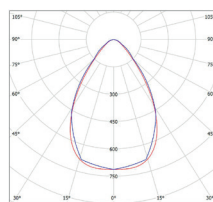

VIRGO PROFI 36W  
N2B NW

VIRGO PROFI 36W  
N4B NW

VIRGO PROFI 45W  
N4B NW

VIRGO PROFI MINI 36W  
N2B NW

LED 36W/45W ▶ ≥D4 ×14W T5

						T <sub>c</sub> CCT	R <sub>a</sub> CRI	←a→ [mm]	←b→ [mm]	←c→ [mm]	
VIRGO PROFI 36W N2B NW	GXPR002	8592660122779	36	4250	neutralna biata	4000K	≥80	597	597	37	2,90
VIRGO PROFI 36W N4B NW	GXPR022	8592660122786	36	4500	neutralna biata	4000K	≥80	597	597	37	3,40
VIRGO PROFI 45W N4B NW	GXPR062	8592660122809	45	4800	neutralna biata	4000K	≥80	597	597	37	3,40
VIRGO PROFI MINI 36W N2B NW	GXPR042	8592660122793	36	4250	neutralna biata	4000K	≥80	597	297	37	1,50