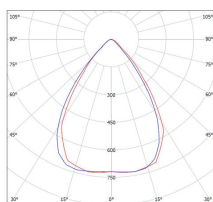

VIRGO PROFI 36W
N2B NW