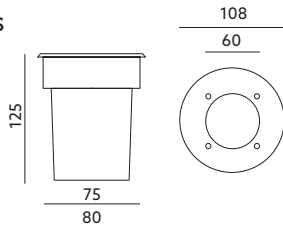

OPRAWY DOGRUNTOWE / IN-GROUND LIGHTING FIXTURES

ENTRADA 2

- oprawa nie zawiera źródła światła w zestawie,
- korpus wykonany z plastiku, pierścień zewnętrzny
wykonany ze stali nierdzewnej, klosz wykonany ze
szkła hartowanego.

- fixture does not include a light source,
- body made of plastic, the outer ring made of
stainless steel, cover made of tempered glass.

MODEL	INDEKS	KOLOR	WAGA NETTO [kg]	PAKOWANIE [szt.]	KOD EAN
MODEL	INDEX	COLOR	NET WEIGHT [kg]	PACKING [pcs.]	BARCODE
ENTRADA 2	KUEA2	CHROM CHROME	0,40	18	5900605095522