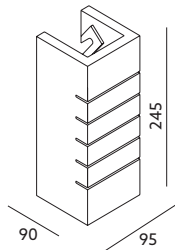

# SECCO

- oprawa naścienna,
- materiał: gips i metal,
- kolor: biały, może być malowany farbami ściennymi,
- oprawa jest przystosowana do żarówek w klasach energetycznych A++ - E.

- wall fixture,
- made of gypsum and metal,
- color: white, can be painted with mural paints,
- fixture is adjusted to A++ - E energy class lamps.

MODEL	INDEKS	WAGA NETTO [kg]	PAKOWANIE [szt.]	KOD EAN
MODEL	INDEX	NET WEIGHT [kg]	PACKING [pcs.]	BARCODE
SECCO	KRSE	1,60	12	5900605099025

230V~

50Hz

IP  
20

MAX  
40W

E14

CE