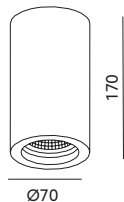

# STOA

- oprawa nasufitowa - nieruchoma,
- materiał: gips i metal,
- kolor: biały, może być malowany farbami ściennymi,
- oprawa jest przystosowana do żarówek w klasach energetycznych A++ - E.

- ceiling fixture - fixed,
- made of gypsum and metal,
- color: white, can be painted with mural paints,
- fixture is adjusted to A++ - E energy class lamps.

MODEL	INDEKS	WAGA NETTO [kg]	PAKOWANIE [szt.]	KOD EAN
MODEL	INDEX	NET WEIGHT [kg]	PACKING [pcs.]	BARCODE
STOA	KRST	0,66	18	5900605098998