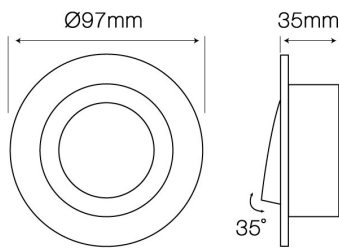

Ruchomy element oprawy, pozwala skierować strumień światła w wybranym kierunku.

Na produkt udzielana jest pięcioletnia gwarancja producenta.

Średnica lampy do oprawy

Moc maksymalna lampy w oprawie

Stopień ochrony IP

Nazwa parametru	Wartość
Kolor	Chrom
Masa produktu z opakowaniem	100 g
Opakowanie zbiorcze	100 szt.
Waga opakowania zbiorczego (kg)	10
Średnica źródła dedykowanego dla oprawy	50 mm
Moc maksymalna lampy w oprawie	35 W
Klasa szczelności IP	20
Materiał (obudowa)	Blacha
Rodzaj malowania	Malowane proszkowo
Średnica oprawy	97 mm

Opakowanie jednostkowe

Szerokość [mm]	100
Wysokość [mm]	40
Długość [mm]	100
Waga [kg]	0,1022

Opakowanie zbiorcze

Ilość szt/ taśmy w metrach	100
Szerokość [mm]	520
Wysokość [mm]	420
Długość [mm]	220
Waga [kg]	10,22
Objętość [m3]	0,048048

Europaleta

Ilość szt/ taśmy w metrach	2100
Ilość zbiorcza	21
Waga [kg]	214,62
Waga [kg]	214,62
Wysokość palety [mm]	1404
Ilość w 1 warstwie	7
Ilość warstw	3