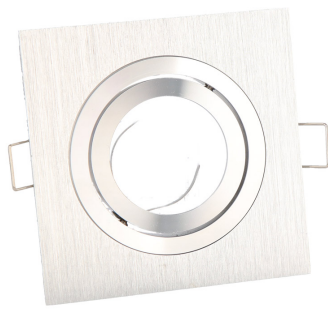

Kod produktu: 244926 EAN: 5901583244926

LED line® Oprawa sufitowa kwadrat ruchoma srebro szcz.

Opis produktu

Szczotkowane wykończenie oprawy zapewnia jej estetyczny wygląd. Na produkt udzielana jest pięcioletnia gwarancja producenta. Ruchomy element oprawy, pozwala skierować strumień światła w wybranym kierunku.

Szczotkowane wykończenie oprawy zapewnia jej estetyczny wygląd.

Na produkt udzielana jest pięcioletnia gwarancja producenta.

Średnica lampy do oprawy

Stopień ochrony IP

Kąt regulacji w osi y

Klasyfikacja materiału podłoża do montażu

Sposób montażu

Ruchomy element oprawy, pozwala skierować strumień światła w wybranym kierunku.

Moc maksymalna lampy w oprawie

Materiał (obudowa)

Klasa ochrony przed porażeniem elektrycznym

Montaż od oświetlanego obiektu

Rozmiar otworu montażowego

Nazwa parametru	Wartość
Kolor	Srebrny
Masa produktu z opakowaniem	150 g
Opakowanie zbiorcze	100 szt.
Waga opakowania zbiorczego (kg)	15
Średnica źródła dedykowanego dla oprawy	50 mm
Moc maksymalna lampy w oprawie	35 W
Klasa szczelności IP	20
Materiał (obudowa)	Aluminium
Wysokość	25 mm
Długość	92 mm