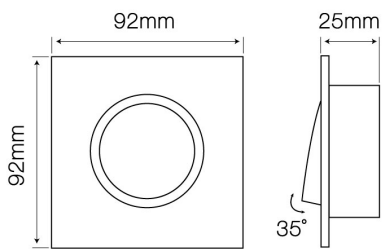

Szczotkowane wykończenie oprawy zapewnia jej estetyczny wygląd.

Na produkt udzielana jest pięcioletnia gwarancja producenta.

Średnica lampy do oprawy

Stopień ochrony IP

Kąt regulacji w osi y

Klasyfikacja materiału podłoża do montażu

Sposób montażu

Ruchomy element oprawy, pozwala skierować strumień światła w wybranym kierunku.

Moc maksymalna lampy w oprawie

Materiał (obudowa)

Klasa ochrony przed porażeniem elektrycznym

Montaż od oświetlanego obiektu

Rozmiar otworu montażowego

Nazwa parametru	Wartość
Kolor	Srebrny
Masa produktu z opakowaniem	150 g
Opakowanie zbiorcze	100 szt.
Waga opakowania zbiorczego (kg)	15
Średnica źródła dedykowanego dla oprawy	50 mm
Moc maksymalna lampy w oprawie	35 W
Klasa szczelności IP	20
Materiał (obudowa)	Aluminium
Wysokość	25 mm
Długość	92 mm

Nazwa parametru	Wartość
Kąt regulacji w osi y	35
Klasa ochrony przed porażeniem elektrycznym	III
Klasyfikacja materiału podłoża do montażu	F
Montaż od oświetlanego obiektu	0.5 m
Sposób montażu	wpuszczany
Rozmiar otworu montażowego	85 mm
Do zastosowań wewnątrz i na zewnątrz pomieszczeń	TAK
Gwarancja (lata)	5
Szerokość	92 mm
Rodzaj wykończenia	szczotkowany