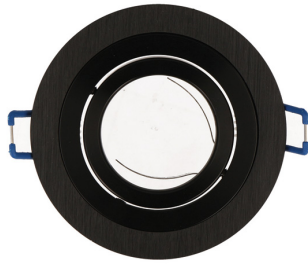

## LED line® Oprawa sufitowa okrągła ruchoma SLIM czarna szcz OROSA

### Opis produktu

Szczotkowane wykończenie oprawy zapewnia jej estetyczny wygląd. Na produkt udzielana jest pięcioletnia gwarancja producenta. Ruchomy element oprawy, pozwala skierować strumień światła w wybranym kierunku.

Sposób montażu

Ruchomy element oprawy, pozwala skierować strumień światła w wybranym kierunku.

Moc maksymalna lampy w oprawie

Materiał (obudowa)

Klasa ochrony przed porażeniem elektrycznym

Montaż od oświetlanego obiektu

Rozmiar otworu montażowego

Nazwa parametru	Wartość
Kolor	Czarny
Masa produktu z opakowaniem	100 g
Opakowanie zbiorcze	100 szt.
Waga opakowania zbiorczego [kg]	10
Średnica źródła dedykowanego dla oprawy	50 mm
Moc maksymalna lampy w oprawie	35 W
Klasa szczelności IP	20
Materiał (obudowa)	Aluminium
Średnica oprawy	92 mm
Wysokość	25 mm
Kąt regulacji w osi y	35