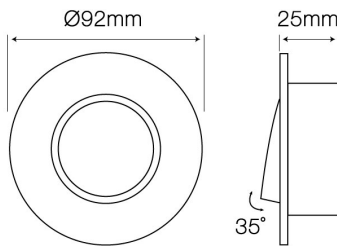

Szczotkowane wykończenie oprawy zapewnia jej estetyczny wygląd.

Na produkt udzielana jest pięcioletnia gwarancja producenta.

Średnica lampy do oprawy

Stopień ochrony IP

Kąt regulacji w osi y

Klasyfikacja materiału podłoża do montażu

Sposób montażu

Ruchomy element oprawy, pozwala skierować strumień światła w wybranym kierunku.

Moc maksymalna lampy w oprawie

Materiał (obudowa)

Klasa ochrony przed porażeniem elektrycznym

Montaż od oświetlanego obiektu

Rozmiar otworu montażowego

Nazwa parametru	Wartość
Kolor	Czarny
Masa produktu z opakowaniem	100 g
Opakowanie zbiorcze	100 szt.
Waga opakowania zbiorczego [kg]	10
Średnica źródła dedykowanego dla oprawy	50 mm
Moc maksymalna lampy w oprawie	35 W
Klasa szczelności IP	20
Materiał (obudowa)	Aluminium
Średnica oprawy	92 mm
Wysokość	25 mm
Kąt regulacji w osi y	35

Nazwa parametru	Wartość
Klasa ochrony przed porażeniem elektrycznym	III
Klasyfikacja materiału podłoża do montażu	F
Montaż od oświetlanego obiektu	0.5 m
Sposób montażu	wpuszczany
Rozmiar otworu montażowego	85 mm
Do zastosowań wewnątrz i na zewnątrz pomieszczeń	TAK
Gwarancja (lata)	5
Rodzaj wykończenia	szczotkowany