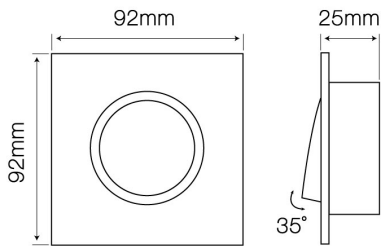

Oprawa sufitowa do żarówek LED o średnicy 50mm. W zestawie gniazdo MR16. Możliwość dokupienia gniazda GU10.

Szczotkowane wykończenie oprawy zapewnia jej estetyczny wygląd.

Na produkt udzielana jest pięcioletnia gwarancja producenta.

Średnica lampy do oprawy

Stopień ochrony IP

Kąt regulacji w osi y

Klasyfikacja materiału podłoża do montażu

Sposób montażu

Ruchomy element oprawy, pozwala skierować strumień światła w wybranym kierunku.

Moc maksymalna lampy w oprawie

Materiał (obudowa)

Klasa ochrony przed porażeniem elektrycznym

Montaż od oświetlanego obiektu

Rozmiar otworu montażowego

Nazwa parametru	Wartość
Kolor	Srebrny
Masa produktu z opakowaniem	110 g
Opakowanie zbiorcze	100 szt.
Waga opakowania zbiorczego (kg)	11
Średnica źródła dedykowanego dla oprawy	50 mm
Moc maksymalna lampy w oprawie	35 W
Klasa szczelności IP	20
Materiał (obudowa)	Aluminium
Wysokość	25 mm
Długość	92 mm

Nazwa parametru	Wartość
Kąt regulacji w osi y	35
Klasa ochrony przed porażeniem elektrycznym	III
Klasyfikacja materiału podłoża do montażu	F
Montaż od oświetlanego obiektu	0.5 m
Sposób montażu	wpuszczany
Rozmiar otworu montażowego	85 mm
Do zastosowań wewnątrz i na zewnątrz pomieszczeń	TAK
Gwarancja (lata)	5
Szerokość	92 mm
Rodzaj wykończenia	szczotkowany