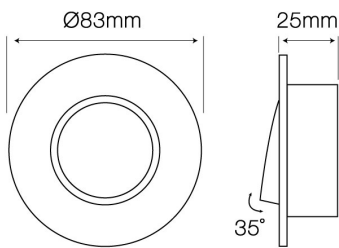

Szczotkowane wykończenie oprawy zapewnia jej estetyczny wygląd.

Na produkt udzielana jest pięcioletnia gwarancja producenta.

Średnica lampy do oprawy

Stopień ochrony IP

Kąt regulacji w osi y

Klasyfikacja materiału podłoża do montażu

Sposób montażu

Ruchomy element oprawy, pozwala skierować strumień światła w wybranym kierunku.

Moc maksymalna lampy w oprawie

Materiał (obudowa)

Klasa ochrony przed porażeniem elektrycznym

Montaż od oświetlanego obiektu

Rozmiar otworu montażowego

Nazwa parametru	Wartość
Kolor	Czarny
Masa produktu z opakowaniem	100 g
Opakowanie zbiorcze	100 szt.
Waga opakowania zbiorczego (kg)	10
Średnica źródła dedykowanego dla oprawy	50 mm
Moc maksymalna lampy w oprawie	35 W
Klasa szczelności IP	20
Materiał (obudowa)	Aluminium
Średnica oprawy	83 mm
Wysokość	25 mm
Kąt regulacji w osi y	35

Nazwa parametru	Wartość
Klasa ochrony przed porażeniem elektrycznym	III
Klasyfikacja materiału podłoża do montażu	F
Montaż od oświetlanego obiektu	0.5 m
Sposób montażu	wpuszczany
Rozmiar otworu montażowego	70 mm
Do zastosowań wewnątrz i na zewnątrz pomieszczeń	TAK
Gwarancja (lata)	5
Rodzaj wykończenia	szczotkowany