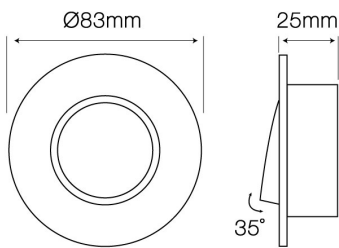

Kod produktu: 244896 EAN: 5901583244896

LED line® Oprawa sufitowa okrągła ruchoma srebro gres

Opis produktu

Piaskowane wykończenie oprawy zapewnia jej estetyczny wygląd. Na produkt udzielana jest pięcioletnia gwarancja producenta. Ruchomy element oprawy, pozwala skierować strumień światła w wybranym kierunku.

Ruchomy element oprawy, pozwala skierować strumień światła w wybranym kierunku.

Na produkt udzielana jest pięcioletnia gwarancja producenta.

Średnica lampy do oprawy

Stopień ochrony IP

Kąt regulacji w osi y

Montaż od oświetlanego obiektu

Rozmiar otworu montażowego

Nazwa parametru	Wartość
Kolor	Srebrny
Masa produktu z opakowaniem	100 g
Opakowanie zbiorcze	100 szt.
Waga opakowania zbiorczego (kg)	10
Średnica źródła dedykowanego dla oprawy	50 mm
Moc maksymalna lampy w oprawie	35 W
Klasa szczelności IP	20
Materiał (obudowa)	Aluminium
Średnica oprawy	83 mm
Wysokość	25 mm
Kąt regulacji w osi y	35

Nazwa parametru	Wartość
Klasa ochrony przed porażeniem elektrycznym	III
Klasyfikacja materiału podłoża do montażu	F
Montaż od oświetlanego obiektu	0.5 m
Sposób montażu	wpuszczany
Rozmiar otworu montażowego	70 mm
Do zastosowań wewnątrz i na zewnątrz pomieszczeń	TAK
Gwarancja (lata)	5
Rodzaj wykończenia	piaskowany