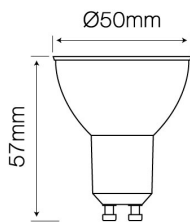

Kod produktu: 242281 EAN: 5901583242281

LED line® GU10 1W 20lm 220-260V niebieska

Opis produktu

Produkt dostępny jest w 7 barwach światła. Na produkt udzielana jest trzyletnia gwarancja producenta. Źródło światła gwarantuje wysokie bezpieczeństwo użytkowania.

Produkt dostępny jest w 7 barwach światła.

Na produkt udzielana jest trzyletnia gwarancja producenta.

Napięcie zasilania, rodzaj napięcia zasilania

Materiał (klosz)

Typ diody

Ilość cykli włącz/wyłącz

Źródło światła gwarantuje wysokie bezpieczeństwo użytkowania.

Kąt świecenia

Materiał (obudowa)

Żywotność

Średnica lampy

Nazwa parametru	Wartość
Barwa światła	Niebieska
Wydajność świetlna	20 lm/W
Klasa Energetyczna 874/2012	A
Czas nagrzewania lampy do 60%	1 s
Współczynnik zachowania strumienia świetlnego	>0,7
Masa produktu z opakowaniem	56 g
Opakowanie zbiorcze	100 szt.
Waga opakowania zbiorczego (kg)	5,6
Napięcie zasilania, rodzaj napięcia zasilania	220-260 AC
Trzonek GU10	GU10
Kąt świecenia	120 °
Materiał (klosz)	szkło
Materiał (obudowa)	Szkło
Typ diody	SMD2835

Nazwa parametru	Wartość
Trwałość	30000 h
Ilość cykli włącz/wyłącz	50000
Średnica lampy	50 mm
Wysokość	57 mm
Częstotliwość napięcia zasilania	50/60Hz
Do zastosowań wewnątrz pomieszczeń	TAK
Gwarancja (lata)	3
Brak efektu migotania	NIE
Całkowity strumień świetlny	20 lm
Moc	1W
Długość fali	465nm