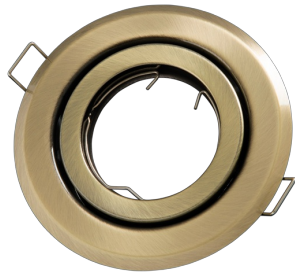

Kod produktu: 242779 EAN: 5901583242779

LED line® Oprawa sufitowa okrągła ruchoma patyna

Opis produktu

Na produkt udzielana jest pięcioletnia gwarancja producenta. Ruchomy element oprawy, pozwala skierować strumień światła w wybranym kierunku.

Ruchomy element oprawy, pozwala skierować strumień światła w wybranym kierunku.

Na produkt udzielana jest pięcioletnia gwarancja producenta.

Średnica lampy do oprawy

Stopień ochrony IP

Rodzaj malowania

Klasa ochrony przed porażeniem elektrycznym

Montaż od oświetlanego obiektu

Rozmiar otworu montażowego

Moc maksymalna lampy w oprawie

Materiał (obudowa)

Kąt regulacji w osi y

Klasyfikacja materiału podłoża do montażu

Sposób montażu

Nazwa parametru	Wartość
Kolor	Patynowy
Masa produktu z opakowaniem	100 g
Opakowanie zbiorcze	100 szt.
Waga opakowania zbiorczego (kg)	10
Średnica źródła dedykowanego dla oprawy	50 mm
Moc maksymalna lampy w oprawie	35 W
Klasa szczelności IP	20
Materiał (obudowa)	Blacha
Rodzaj malowania	Malowane proszkowo
Średnica oprawy	97 mm

Nazwa parametru	Wartość
Wysokość	35 mm
Kąt regulacji w osi y	35
Klasa ochrony przed porażeniem elektrycznym	III
Klasyfikacja materiału podłoża do montażu	F
Montaż od oświetlanego obiektu	0.5 m
Sposób montażu	wpuszczany
Rozmiar otworu montażowego	85 mm
Do zastosowań wewnątrz pomieszczeń	TAK
Gwarancja (lata)	5
Rodzaj wykończenia	błyszczący