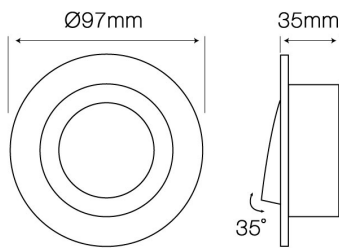

Kod produktu: 242779 EAN: 5901583242779

LED line® Oprawa sufitowa okrągła ruchoma patyna

Opis produktu

Na produkt udzielana jest pięcioletnia gwarancja producenta. Ruchomy element oprawy, pozwala skierować strumień światła w wybranym kierunku.

Ruchomy element oprawy, pozwala skierować strumień światła w wybranym kierunku.

Na produkt udzielana jest pięcioletnia gwarancja producenta.

Średnica lampy do oprawy

Stopień ochrony IP

Rodzaj malowania

Klasa ochrony przed porażeniem elektrycznym

Montaż od oświetlanego obiektu

Rozmiar otworu montażowego

Moc maksymalna lampy w oprawie

Materiał (obudowa)

Kąt regulacji w osi y

Klasyfikacja materiału podłoża do montażu

Sposób montażu

Nazwa parametru	Wartość
Kolor	Patynowy
Masa produktu z opakowaniem	100 g
Opakowanie zbiorcze	100 szt.
Waga opakowania zbiorczego (kg)	10
Średnica źródła dedykowanego dla oprawy	50 mm
Moc maksymalna lampy w oprawie	35 W
Klasa szczelności IP	20
Materiał (obudowa)	Blacha
Rodzaj malowania	Malowane proszkowo
Średnica oprawy	97 mm

Nazwa parametru	Wartość
Wysokość	35 mm
Kąt regulacji w osi y	35
Klasa ochrony przed porażeniem elektrycznym	III
Klasyfikacja materiału podłoża do montażu	F
Montaż od oświetlanego obiektu	0.5 m
Sposób montażu	wpuszczany
Rozmiar otworu montażowego	85 mm
Do zastosowań wewnątrz pomieszczeń	TAK
Gwarancja (lata)	5
Rodzaj wykończenia	błyszczący