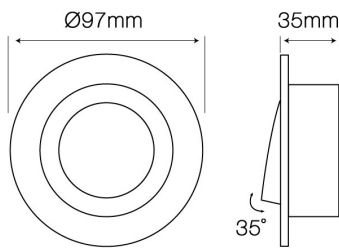

Kod produktu: 242755 EAN: 5901583242755

LED line® Oprawa sufitowa okrągła ruchoma złota

Opis produktu

Na produkt udzielana jest pięcioletnia gwarancja producenta. Ruchomy element oprawy, pozwala skierować strumień światła w wybranym kierunku.

Ruchomy element oprawy, pozwala skierować strumień światła w wybranym kierunku.

Na produkt udzielana jest pięcioletnia gwarancja producenta.

Średnica lampy do oprawy

Stopień ochrony IP

Rodzaj malowania

Klasa ochrony przed porażeniem elektrycznym

Montaż od oświetlanego obiektu

Rozmiar otworu montażowego

Moc maksymalna lampy w oprawie

Materiał (obudowa)

Kąt regulacji w osi y

Klasyfikacja materiału podłoża do montażu

Sposób montażu

Nazwa parametru	Wartość
Kolor	Złoty
Masa produktu z opakowaniem	100 g
Opakowanie zbiorcze	100 szt.
Waga opakowania zbiorczego (kg)	10
Średnica źródła dedykowanego dla oprawy	50 mm
Moc maksymalna lampy w oprawie	35 W
Klasa szczelności IP	20
Materiał (obudowa)	Blacha
Rodzaj malowania	Malowane proszkowo
Średnica oprawy	97 mm

Nazwa parametru	Wartość
Wysokość	35 mm
Kąt regulacji w osi y	35
Klasa ochrony przed porażeniem elektrycznym	III
Klasyfikacja materiału podłoża do montażu	F
Montaż od oświetlanego obiektu	0.5 m
Sposób montażu	wpuszczany
Rozmiar otworu montażowego	85 mm
Do zastosowań wewnątrz pomieszczeń	TAK
Gwarancja (lata)	5
Rodzaj wykończenia	błyszczący