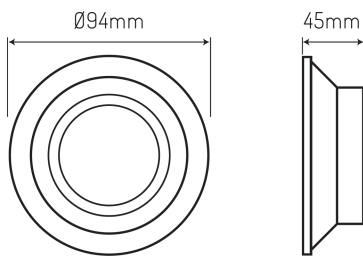

Kod produktu: 471079 EAN: 5907777471079

LED line® Oprawa sufitowa okrągła odlew biało-srebrna

Opis produktu

Piaskowane wykończenie oprawy zapewnia jej estetyczny wygląd. Na produkt udzielana jest pięcioletnia gwarancja producenta.

Klasyfikacja materiału podłoża do montażu

Montaż od oświetlanego obiektu

Sposób montażu

Klasa ochrony przed porażeniem elektrycznym

Rozmiar otworu montażowego

Stoień ochrony IP

Nazwa parametru	Wartość
Kolor	Biało-srebrny
Opakowanie zbiorcze	100 szt.
Waga opakowania zbiorczego (kg)	8,5
Masa produktu z opakowaniem	85 g
Wysokość	40 mm
Średnica źródła dedykowanego dla oprawy	50 mm
Moc maksymalna lampy w oprawie	35 W
Materiał (obudowa)	Odlew aluminium
Rodzaj malowania	Malowane proszkowo
Rodzaj wykończenia	piaskowany

Nazwa parametru	Wartość
Klasyfikacja materiału podłoża do montażu	F
Montaż od oświetlanego obiektu	0,5 m
Sposób montażu	wpuszczany
Gwarancja (lata)	5
Klasa ochrony przed porażeniem elektrycznym	III
Rozmiar otworu montażowego	75 mm
Klasa szczelności IP	20