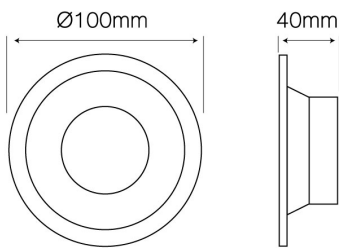

Kod produktu: 241314 EAN: 5901583241314

**LED line® Oprawa sufitowa okrągła biało-złota
OLTIKA**

Opis produktu

Piaskowane wykończenie oprawy zapewnia jej estetyczny wygląd. Na produkt udzielana jest pięcioletnia gwarancja producenta.

Piaskowane wykończenie oprawy zapewnia jej estetyczny wygląd.

Na produkt udzielana jest pięcioletnia gwarancja producenta.

Średnica lampy do oprawy

Moc maksymalna lampy w oprawie

Stopień ochrony IP

Materiał (obudowa)

Klasa ochrony przed porażeniem elektrycznym

Klasyfikacja materiału podłoża do montażu

Montaż od oświetlanego obiektu

Sposób montażu

Rozmiar otworu montażowego

Nazwa parametru	Wartość
Kolor	Biało-złoty
Masa produktu z opakowaniem	85 g
Opakowanie zbiorcze	100 szt.
Waga opakowania zbiorczego (kg)	8,5
Średnica źródła dedykowanego dla oprawki	50 mm
Moc maksymalna lampy w oprawie	35 W
Klasa szczelności IP	20
Materiał (obudowa)	Odlew aluminium
Średnica oprawy	100 mm

Nazwa parametru	Wartość
Wysokość	40 mm
Klasa ochrony przed porażeniem elektrycznym	III
Klasyfikacja materiału podłoża do montażu	F
Montaż od oświetlanego obiektu	0,5 m
Sposób montażu	wpuszczany
Rozmiar otworu montażowego	75 mm
Do zastosowań wewnątrz i na zewnątrz pomieszczeń	TAK
Gwarancja (lata)	5
Rodzaj wykończenia	piaskowany