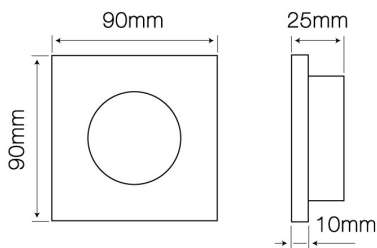

Kod produktu: 246395 EAN: 5901583246395

LED line® Oprawa szklana kwadrat czarna 90x25x10mm(65mm)

Opis produktu

Na produkt udzielana jest pięcioletnia gwarancja producenta.

5-year
warranty

Na produkt udzielana jest pięcioletnia gwarancja producenta.

Średnica lampy do oprawy

Stopień ochrony IP

Klasa ochrony przed porażeniem elektrycznym

Montaż od oświetlanego obiektu

Rozmiar otworu montażowego

Moc maksymalna lampy w oprawie

Materiał (obudowa)

Klasyfikacja materiału podłoża do montażu

Sposób montażu

Nazwa parametru	Wartość
Kolor	Czarny
Masa produktu z opakowaniem	200 g
Opakowanie zbiorcze	100 szt.
Waga opakowania zbiorczego (kg)	20
Średnica źródła dedykowanego dla oprawy	50 mm
Moc maksymalna lampy w oprawie	35 W
Klasa szczelności IP	20
Materiał (obudowa)	Szkło
Wysokość	25 mm
Długość	90 mm

Nazwa parametru	Wartość
Grubość oprawy	10 mm
Klasa ochrony przed porażeniem elektrycznym	III
Klasyfikacja materiału podłoża do montażu	F
Montaż od oświetlanego obiektu	0.5 m
Sposób montażu	wpuszczany
Rozmiar otworu montażowego	75 mm
Do zastosowań wewnątrz i na zewnątrz pomieszczeń	TAK
Gwarancja (lata)	5
Szerokość	90 mm
Rodzaj wykończenia	błyszczący