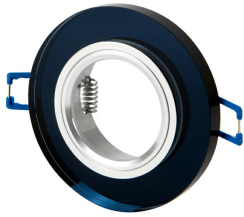

Kod produktu: 246371 EAN: 5901583246371

**LED line® Oprawa szklana okrągła czarna  
90x25x10mm(65mm)****Opis produktu**

Na produkt udzielana jest pięcioletnia gwarancja producenta.

**5-year  
warranty**

Na produkt udzielana jest pięcioletnia gwarancja producenta.

Średnica lampy do oprawy

Stopień ochrony IP

Klasa ochrony przed porażeniem elektrycznym

Montaż od oświetlanego obiektu

Rozmiar otworu montażowego

Moc maksymalna lampy w oprawie

Materiał (obudowa)

Klasyfikacja materiału podłoża do montażu

Sposób montażu

Nazwa parametru	Wartość
Kolor	Czarny
Masa produktu z opakowaniem	150 g
Opakowanie zbiorcze	50 szt.
Waga opakowania zbiorczego (kg)	7,5
Średnica źródła dedykowanego dla oprawki	50 mm
Moc maksymalna lampy w oprawie	35 W
Klasa szczelności IP	20
Materiał (obudowa)	Szkoło
Średnica oprawy	90 mm
Wysokość	25 mm
Grubość oprawy	10 mm

Nazwa parametru	Wartość
Klasa ochrony przed porażeniem elektrycznym	III
Klasyfikacja materiału podłoża do montażu	F
Montaż od oświetlanego obiektu	0.5 m
Sposób montażu	wpuszczany
Rozmiar otworu montażowego	75 mm
Do zastosowań wewnątrz i na zewnątrz pomieszczeń	TAK
Gwarancja (lata)	5
Rodzaj wykończenia	błyszczący