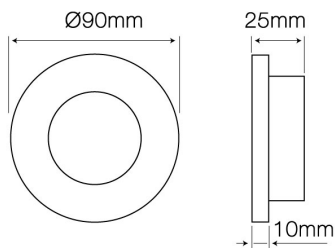

Kod produktu: 246371 EAN: 5901583246371

**LED line® Oprawa szklana okrągła czarna  
90x25x10mm(65mm)****Opis produktu**

Na produkt udzielana jest pięcioletnia gwarancja producenta.

**5-year  
warranty**

Na produkt udzielana jest pięcioletnia gwarancja producenta.

Średnica lampy do oprawy

Stopień ochrony IP

Klasa ochrony przed porażeniem elektrycznym

Montaż od oświetlanego obiektu

Rozmiar otworu montażowego

Moc maksymalna lampy w oprawie

Materiał (obudowa)

Klasyfikacja materiału podłoża do montażu

Sposób montażu

Nazwa parametru	Wartość
Kolor	Czarny
Masa produktu z opakowaniem	150 g
Opakowanie zbiorcze	50 szt.
Waga opakowania zbiorczego (kg)	7,5
Średnica źródła dedykowanego dla oprawki	50 mm
Moc maksymalna lampy w oprawie	35 W
Klasa szczelności IP	20
Materiał (obudowa)	Szkoło
Średnica oprawy	90 mm
Wysokość	25 mm
Grubość oprawy	10 mm

Nazwa parametru	Wartość
Klasa ochrony przed porażeniem elektrycznym	III
Klasyfikacja materiału podłoża do montażu	F
Montaż od oświetlanego obiektu	0.5 m
Sposób montażu	wpuszczany
Rozmiar otworu montażowego	75 mm
Do zastosowań wewnątrz i na zewnątrz pomieszczeń	TAK
Gwarancja (lata)	5
Rodzaj wykończenia	błyszczący