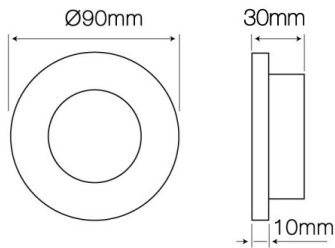

Kod produktu: 246364 EAN: 5901583246364

LED line® Oprawa szklana okrągła srebrna 90x30x10mm(70mm)

Opis produktu

Na produkt udzielana jest pięcioletnia gwarancja producenta.

5-year
warranty

Na produkt udzielana jest pięcioletnia gwarancja producenta.

Średnica lampy do oprawy

Stopień ochrony IP

Klasa ochrony przed porażeniem elektrycznym

Montaż od oświetlanego obiektu

Rozmiar otworu montażowego

Moc maksymalna lampy w oprawie

Materiał (obudowa)

Klasyfikacja materiału podłoża do montażu

Sposób montażu

Nazwa parametru	Wartość
Kolor	Srebrny
Masa produktu z opakowaniem	138 g
Opakowanie zbiorcze	50 szt.
Waga opakowania zbiorczego (kg)	7,5
Średnica źródła dedykowanego dla oprawy	50 mm
Moc maksymalna lampy w oprawie	35 W
Klasa szczelności IP	20
Materiał (obudowa)	Szkło
Średnica oprawy	90 mm
Wysokość	30 mm
Grubość oprawy	10 mm

Nazwa parametru	Wartość
Klasa ochrony przed porażeniem elektrycznym	III
Klasyfikacja materiału podłoża do montażu	F
Montaż od oświetlanego obiektu	0.5 m
Sposób montażu	wpuszczany
Rozmiar otworu montażowego	70 mm
Do zastosowań wewnątrz i na zewnątrz pomieszczeń	TAK
Gwarancja (lata)	5
Rodzaj wykończenia	błyszczący