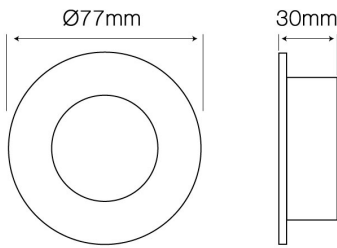

MATT

Matowe wykończenie oprawy zapewnia jej estetyczny wygląd.

5-year warranty

Na produkt udzielana jest pięcioletnia gwarancja producenta.

50 mm

Średnica lampy do oprawy

MAX 35W

Moc maksymalna lampy w oprawie

Nazwa parametru	Wartość
Kolor	Biały
Masa produktu z opakowaniem	27 g
Opakowanie zbiorcze	100 szt.
Waga opakowania zbiorczego (kg)	2,7
Średnica źródła dedykowanego dla oprawy	50 mm
Moc maksymalna lampy w oprawie	35 W
Klasa szczelności IP	20
Materiał (obudowa)	Odlew aluminium
Rodzaj malowania	Malowane proszkowo
Średnica oprawy	77 mm
Wysokość	30 mm

Opakowanie jednostkowe

Szerokość [mm]	90
Wysokość [mm]	40
Długość [mm]	90
Waga [kg]	0,0611

Opakowanie zbiorcze

Ilość szt./ taśmy w metrach	100
Szerokość [mm]	480
Wysokość [mm]	380
Długość [mm]	220
Waga [kg]	6,11
Objętość [m3]	0,040128

Europaleta

Ilość szt./ taśmy w metrach	2800
Ilość zbiorcza	28
Waga [kg]	171,08
Waga [kg]	171,08
Wysokość palety [mm]	1664
Ilość w 1 warstwie	7
Ilość warstw	4