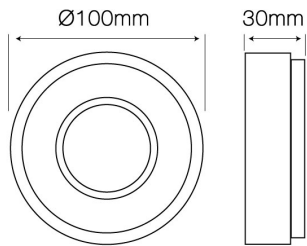

Kod produktu: 249006 EAN: 5901583249006

LED line Oprawa okrągła gipsowa GU10 ORION

Opis produktu

Na produkt udzielana jest pięcioletnia gwarancja producenta.

Oprawa gipsowa jest przeznaczona do montażu podtynkowego w płytach kartonowo-gipsowych.

Na produkt udzielana jest pięcioletnia gwarancja producenta.

Średnica lampy do oprawy

Stopień ochrony IP

Klasa ochrony przed porażeniem elektrycznym

Montaż od oświetlanego obiektu

Grubość płyty

Oprawę można samodzielnie pomalować na dowolny kolor.

Moc maksymalna lampy w oprawie

Materiał (obudowa)

Klasyfikacja materiału podłoża do montażu

Rozmiar otworu montażowego

Nazwa parametru	Wartość
Kolor	Biały
Masa produktu z opakowaniem	330 g
Opakowanie zbiorcze	24 szt.
Waga opakowania zbiorczego (kg)	7,92
Średnica źródła dedykowanego dla oprawki	50 mm
Moc maksymalna lampy w oprawie	35 W
Klasa szczelności IP	20
Materiał (obudowa)	Gips
Średnica oprawy	100 mm
Wysokość	30 mm

Opakowanie jednostkowe

Szerokość [mm]	160
Wysokość [mm]	125
Długość [mm]	45
Waga [kg]	0,21

Opakowanie zbiorcze

Ilość szt./ taśmy w metrach	36
Szerokość [mm]	395
Wysokość [mm]	335
Długość [mm]	300
Waga [kg]	7,7
Objętość [m3]	0,0396975