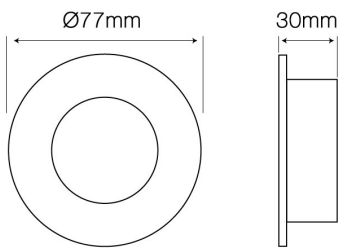

Kod produktu: 242830 EAN: 5901583242830

LED line® Oprawa sufitowa okrągła odlew patyna

Opis produktu

Na produkt udzielana jest pięcioletnia gwarancja producenta.

5-year warranty

Na produkt udzielana jest pięcioletnia gwarancja producenta.

Średnica lampy do oprawy

Stopień ochrony IP

Rodzaj malowania

Klasyfikacja materiału podłoża do montażu

Sposób montażu

Moc maksymalna lampy w oprawie

Materiał (obudowa)

Klasa ochrony przed porażeniem elektrycznym

Montaż od oświetlanego obiektu

Rozmiar otworu montażowego

Nazwa parametru	Wartość
Kolor	Patynowy
Masa produktu z opakowaniem	27 g
Opakowanie zbiorcze	100 szt.
Waga opakowania zbiorczego (kg)	2,7
Średnica źródła dedykowanego dla oprawki	50 mm
Moc maksymalna lampy w oprawie	35 W
Klasa szczelności IP	20
Materiał (obudowa)	Odlew aluminium
Rodzaj malowania	Malowane proszkowo
Średnica oprawy	77 mm
Wysokość	30 mm

Nazwa parametru	Wartość
Klasa ochrony przed porażeniem elektrycznym	III
Klasyfikacja materiału podłoża do montażu	F
Montaż od oświetlanego obiektu	0,5 m
Sposób montażu	wpuszczany
Rozmiar otworu montażowego	65 mm
Do zastosowań wewnątrz i na zewnątrz pomieszczeń	TAK
Gwarancja (lata)	5
Rodzaj wykończenia	błyszczący