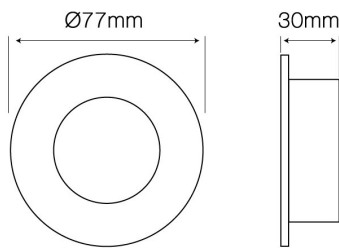

Kod produktu: 242816 EAN: 5901583242816

LED line® Oprawa sufitowa okrągła odlew złota

Opis produktu

Na produkt udzielana jest pięcioletnia gwarancja producenta.

5-year warranty

Na produkt udzielana jest pięcioletnia gwarancja producenta.

Średnica lampy do oprawy

Stopień ochrony IP

Rodzaj malowania

Klasyfikacja materiału podłoża do montażu

Sposób montażu

Moc maksymalna lampy w oprawie

Materiał (obudowa)

Klasa ochrony przed porażeniem elektrycznym

Montaż od oświetlanego obiektu

Rozmiar otworu montażowego

Nazwa parametru	Wartość
Kolor	Złoty
Masa produktu z opakowaniem	27 g
Opakowanie zbiorcze	100 szt.
Waga opakowania zbiorczego (kg)	2,7
Średnica źródła dedykowanego dla oprawki	50 mm
Moc maksymalna lampy w oprawie	35 W
Klasa szczelności IP	20
Materiał (obudowa)	Odlew aluminium
Rodzaj malowania	Malowane proszkowo
Średnica oprawy	77 mm
Wysokość	30 mm

Nazwa parametru	Wartość
Klasa ochrony przed porażeniem elektrycznym	III
Klasyfikacja materiału podłoża do montażu	F
Montaż od oświetlanego obiektu	0,5 m
Sposób montażu	wpuszczany
Rozmiar otworu montażowego	65 mm
Do zastosowań wewnątrz i na zewnątrz pomieszczeń	TAK
Gwarancja (lata)	5
Rodzaj wykończenia	błyszczący