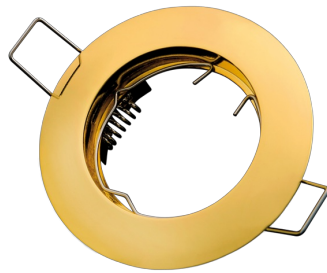

Kod produktu: 242816 EAN: 5901583242816

LED line® Oprawa sufitowa okrągła odlew złota

Opis produktu

Na produkt udzielana jest pięcioletnia gwarancja producenta.

5-year warranty

Na produkt udzielana jest pięcioletnia gwarancja producenta.

Średnica lampy do oprawy

Stopień ochrony IP

Rodzaj malowania

Klasyfikacja materiału podłoża do montażu

Sposób montażu

Moc maksymalna lampy w oprawie

Materiał (obudowa)

Klasa ochrony przed porażeniem elektrycznym

Montaż od oświetlanego obiektu

Rozmiar otworu montażowego

Nazwa parametru	Wartość
Kolor	Złoty
Masa produktu z opakowaniem	27 g
Opakowanie zbiorcze	100 szt.
Waga opakowania zbiorczego (kg)	2,7
Średnica źródła dedykowanego dla oprawki	50 mm
Moc maksymalna lampy w oprawie	35 W
Klasa szczelności IP	20
Materiał (obudowa)	Odlew aluminium
Rodzaj malowania	Malowane proszkowo
Średnica oprawy	77 mm
Wysokość	30 mm

Nazwa parametru	Wartość
Klasa ochrony przed porażeniem elektrycznym	III
Klasyfikacja materiału podłoża do montażu	F
Montaż od oświetlanego obiektu	0,5 m
Sposób montażu	wpuszczany
Rozmiar otworu montażowego	65 mm
Do zastosowań wewnątrz i na zewnątrz pomieszczeń	TAK
Gwarancja (lata)	5
Rodzaj wykończenia	błyszczący