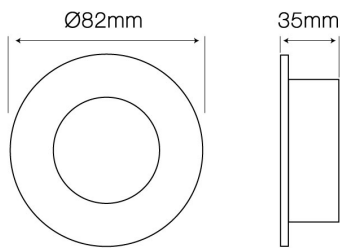

Kod produktu: 242724 EAN: 5901583242724

LED line® Oprawa sufitowa okrągła chrom

Opis produktu

Na produkt udzielana jest pięcioletnia gwarancja producenta.

5-year warranty

Na produkt udzielana jest pięcioletnia gwarancja producenta.

Średnica lampy do oprawy

Stopień ochrony IP

Rodzaj malowania

Klasyfikacja materiału podłoża do montażu

Sposób montażu

Moc maksymalna lampy w oprawie

Materiał (obudowa)

Klasa ochrony przed porażeniem elektrycznym

Montaż od oświetlanego obiektu

Rozmiar otworu montażowego

Nazwa parametru	Wartość
Kolor	Chrom
Masa produktu z opakowaniem	50 g
Opakowanie zbiorcze	100 szt.
Waga opakowania zbiorczego (kg)	5
Średnica źródła dedykowanego dla oprawy	50 mm
Moc maksymalna lampy w oprawie	35 W
Klasa szczelności IP	20
Materiał (obudowa)	Blacha
Rodzaj malowania	Malowane proszkowo
Średnica oprawy	82 mm
Wysokość	35 mm

Nazwa parametru	Wartość
Klasa ochrony przed porażeniem elektrycznym	III
Klasyfikacja materiału podłoża do montażu	F
Montaż od oświetlanego obiektu	0.5 m
Sposób montażu	wpuszczany
Rozmiar otworu montażowego	60 mm
Do zastosowań wewnątrz pomieszczeń	TAK
Gwarancja (lata)	5
Rodzaj wykończenia	błyszczący