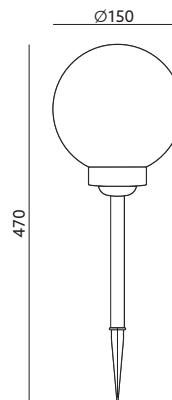

LAMPY OGRODOWE / GARDEN LIGHTS

SOLAR LED SOLIS

15cm 0,24W

- ledowa lampa solarna, zasilana energią słoneczną,
- przy pełnym naładowaniu baterii czas świecenia wynosi 6-8h,
- moc instalacji fotowoltaicznej: 0,06Wp,
- łatwy montaż dzięki brakowi okablowania,
- zawiera wymienny akumulator: nikłowo-metalowo-wodorkowy NiMH 1,2V / 300mAh,
- nie można wymieniać lamp w sprawie.

MODEL	INDEKS	POBÓR MOCY [W]	BARWA ŚWIATŁA	WAGA NETTO [kg]	PAKOWANIE [szt.]	KOD EAN
MODEL	INDEX	POWER [W]	LIGHT COLOR	NET WEIGHT [kg]	PACKING [pcs.]	BARCODE
SOLAR LED SOLIS 15CM 0,24W NB	KTSS15NB	0,24	NEUTRALNA BIAŁA NEUTRAL WHITE	0,15	12	5902201306156