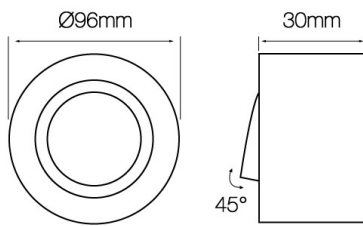

Kod produktu: 242656 EAN: 5901583242656

LED line® Oprawa wpuszczana okrągła ruchoma czarna ROLLO MIDI

Opis produktu

Matowe wykończenie oprawy zapewnia jej estetyczny wygląd. Na produkt udzielana jest pięcioletnia gwarancja producenta. Ruchomy element oprawy, pozwala skierować strumień światła w wybranym kierunku.

- Matowe wykończenie oprawy zapewnia jej estetyczny wygląd.
- Na produkt udzielana jest pięcioletnia gwarancja producenta.
- Moc maksymalna lampy w oprawie
- Materiał (obudowa)
- Klasa ochrony przed porażeniem elektrycznym
- Montaż od oświetlanego obiektu
- Ruchomy element oprawy, pozwala skierować strumień światła w wybranym kierunku.
- Produkt jest przeznaczony do montażu podtynkowego.
- Stopień ochrony IP
- Kąt regulacji w osi y
- Klasyfikacja materiału podłoża do montażu
- Rozmiar otworu montażowego

Nazwa parametru	Wartość
Kolor	Czarny
Masa produktu z opakowaniem	250 g
Opakowanie zbiorcze	50 szt.
Waga opakowania zbiorczego (kg)	12,5
Średnica źródła dedykowanego dla oprawki	50 mm
Moc maksymalna lampy w oprawie	35 W
Klasa szczelności IP	20
Materiał (obudowa)	Aluminium
Rodzaj malowania	proszkowo
Średnica oprawy	96 mm

Nazwa parametru	Wartość
Wysokość	50 mm
Kąt regulacji w osi y	45
Klasa ochrony przed porażeniem elektrycznym	III
Klasyfikacja materiału podłoża do montażu	F
Montaż od oświetlanego obiektu	0,5 m
Sposób montażu	wpuszczany
Rozmiar otworu montażowego	85 mm
Do zastosowań wewnątrz i na zewnątrz pomieszczeń	TAK
Gwarancja (lata)	5
Rodzaj wykończenia	matowy