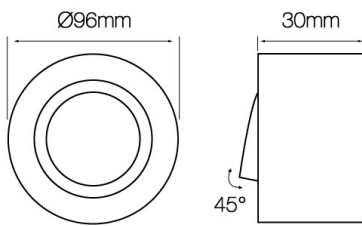

Kod produktu: 243134 EAN: 5901583243134

LED line® Oprawa wpuszczana okrągła srebro ROLLO MIDI

Opis produktu

Szczotkowane wykończenie oprawy zapewnia jej estetyczny wygląd. Na produkt udzielana jest pięcioletnia gwarancja producenta. Ruchomy element oprawy, pozwala skierować strumień światła w wybranym kierunku.

Montaż od oświetlanego obiektu

Ruchomy element oprawy, pozwala skierować strumień światła w wybranym kierunku.

Stopień ochrony IP

Kąt regulacji w osi y

Klasyfikacja materiału podłoża do montażu

Rozmiar otworu montażowego

Nazwa parametru	Wartość
Kolor	Srebrny
Masa produktu z opakowaniem	250 g
Opakowanie zbiorcze	50 szt.
Waga opakowania zbiorczego (kg)	12,5
Średnica źródła dedykowanego dla oprawy	50 mm
Moc maksymalna lampy w oprawie	35 W
Klasa szczelności IP	20
Materiał (obudowa)	Aluminium
Rodzaj malowania	proszkowo
Średnica oprawy	96 mm

Nazwa parametru	Wartość
Wysokość	50 mm
Kąt regulacji w osi y	45
Klasa ochrony przed porażeniem elektrycznym	III
Klasyfikacja materiału podłoża do montażu	F
Montaż od oświetlanego obiektu	0.5 m
Sposób montażu	wpuszczany
Rozmiar otworu montażowego	85 mm
Do zastosowań wewnątrz i na zewnątrz pomieszczeń	TAK
Gwarancja (lata)	5
Rodzaj wykończenia	szczotkowany