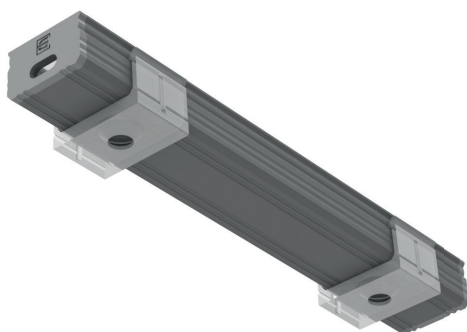

*MAX 3H/DAY | **MAX 6H/DAY

APPLICATION

led profiles

AL12-GLS-MB03-M

AL12-GLS-MB01-P

AL12-GLC-MB02-P

SUGGESTED BRACKETS QUANTITY

Alu lenght	Min q-ty
1m lenght	Min. 2pcs
2m lenght	Min. 3pcs
3m lenght	Min. 3pcs