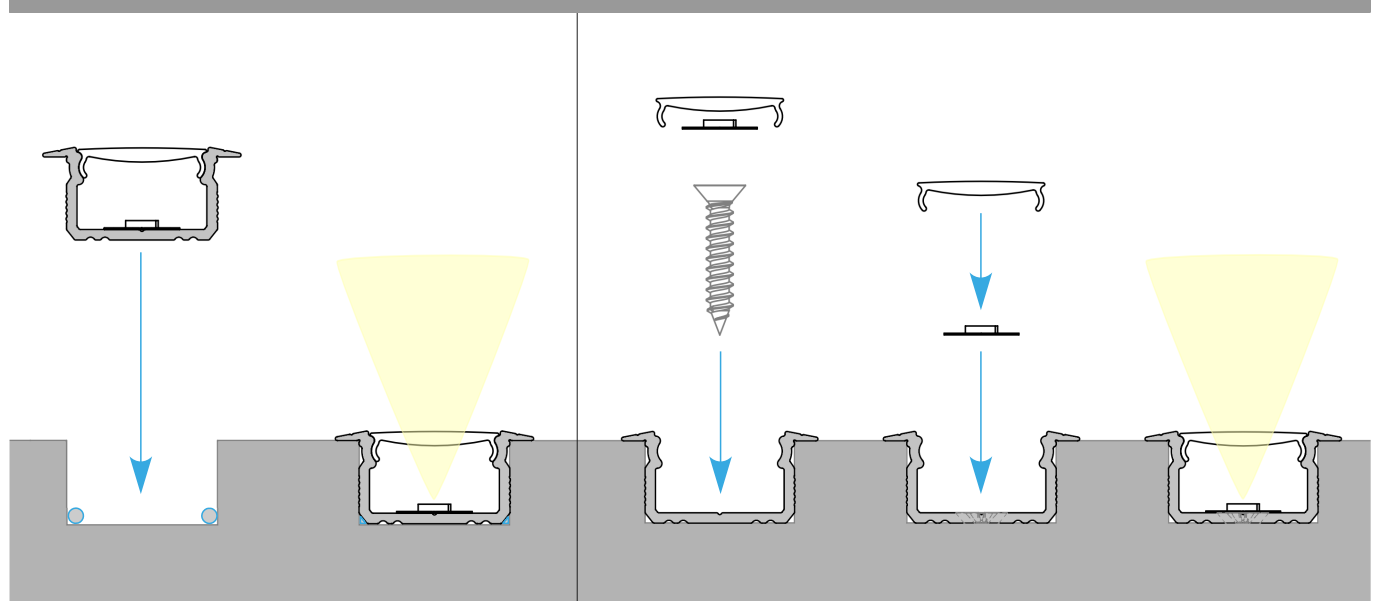

profil LED wpuszczany **GLG2**

Najważniejsze cechy:

- doskonałe odprowadzanie ciepła
- zaprojektowany oraz wyprodukowany w UE
- łatwy montaż oraz demontaż klosza

Zastosowanie:

- podświetlenie mebli domowych oraz sklepowych
- instalacje dekoracyjno-oświetleniowa
- precyzyjne podświetlenie detali
- montaż w schodach i wnękach

Dostępne kolory

-  surowe aluminium
-  srebrny anodowany
-  biały lakierowany
-  czarny lakierowany

Dodatkowe informacje

Typ profilu	wpuszczany standardowy
Szerokość taśmy LED	max. 12mm
Długości standardowe	1000mm, 2020mm, 3000mm
Sposoby montażu	wkręty, klej

Wymiary [mm]:

Schemat montażu

Przykład montażu przy użyciu kleju montażowego.

Przykład montażu przy użyciu wkrętów.

Kod produktu

* **AS** - srebrny anodowany, **LB** - czarny lakierowany, **LW** - biały lakierowany, **RW** - surowy

* **1000** - 1m, **2020** - 2,02m, **3000** - 3m, ** komplet zaślepek zawiera: 2x zaślepka z otworem,