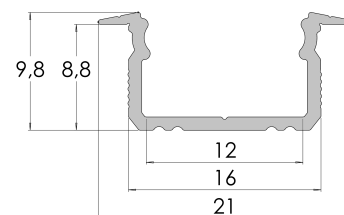

profil LED wpuszczany **GLG2**

Najważniejsze cechy:

- doskonałe odprowadzanie ciepła
- zaprojektowany oraz wyprodukowany w UE
- łatwy montaż oraz demontaż klosza

Zastosowanie:

- podświetlenie mebli domowych oraz sklepowych
- instalacje dekoracyjno-oświetleniowa
- precyzyjne podświetlenie detali
- montaż w schodach i wnękach

Dostępne kolory

-  surowe aluminium
-  srebrny anodowany
-  biały lakierowany
-  czarny lakierowany

Dodatkowe informacje

Typ profilu	wpuszczany standardowy
Szerokość taśmy LED	max. 12mm
Długości standardowe	1000mm, 2020mm, 3000mm
Sposoby montażu	wkręty, klej

Wymiary [mm]:

Schemat montażu

Przykład montażu przy użyciu kleju montażowego.

Przykład montażu przy użyciu wkrętów.

Kod produktu

* **AS** - srebrny anodowany, **LB** - czarny lakierowany, **LW** - biały lakierowany, **RW** - surowy

* **1000** - 1m, **2020** - 2,02m, **3000** - 3m, ** komplet zaślepek zawiera: 2x zaślepka z otworem,