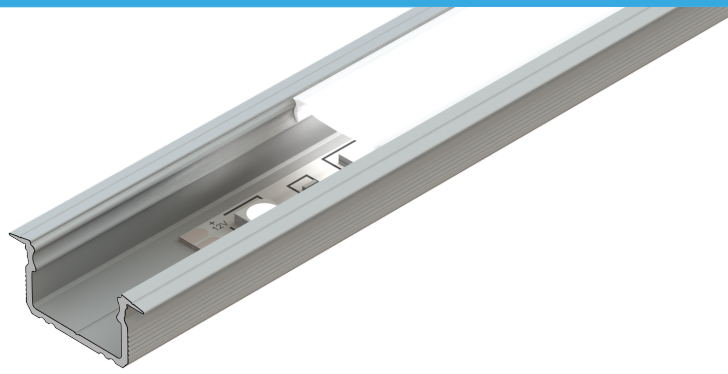

profil LED wpuszczany **GLG2**

Najważniejsze cechy:

- doskonałe odprowadzanie ciepła
- zaprojektowany oraz wyprodukowany w UE
- łatwy montaż oraz demontaż klosza

Zastosowanie:

- podświetlenie mebli domowych oraz sklepowych
- instalacje dekoracyjno-oświetleniowa
- precyzyjne podświetlenie detali
- montaż w schodach i wnękach

Dostępne kolory

-  surowe aluminium
-  srebrny anodowany
-  biały lakierowany
-  czarny lakierowany

Dodatkowe informacje

Typ profilu	wpuszczany standardowy
Szerokość taśmy LED	max. 12mm
Długości standardowe	1000mm, 2020mm, 3000mm
Sposoby montażu	wkręty, klej

** **1000** - 1m, **2020** - 2,02m, **3000** - 3m

Dostępne akcesoria

Klosze professional z poliwęglanu (PC) / przepuszczalność

Klosze standard z PVC / przepuszczalność

Zaślepki

szare, czarne, białe

Szczegółowa lista akcesoriów

* **1000** - 1m, **2020** - 2,02m, **3000** - 3m, ** komplet zaślepek zawiera: 2x zaślepka z otworem,