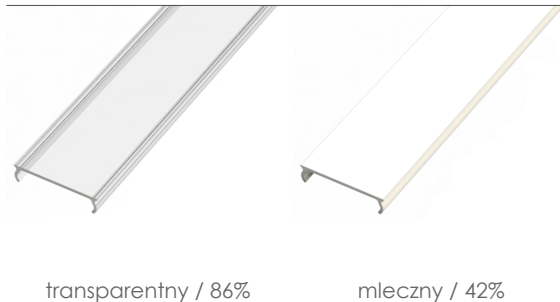

Klosze standard z PVC / przepuszczalność