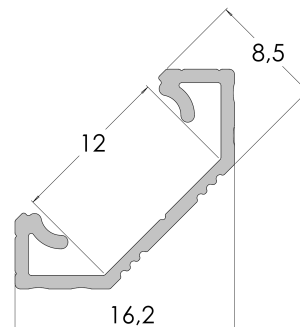

### Dodatkowe informacje

Typ profilu	narożny standardowy
Szerokość taśmy LED	max. 12mm
Długości standardowe	1000mm, 2020mm, 3000mm
Sposoby montażu	uchwyty, taśma dwustronna.

### Wymiary [mm]: