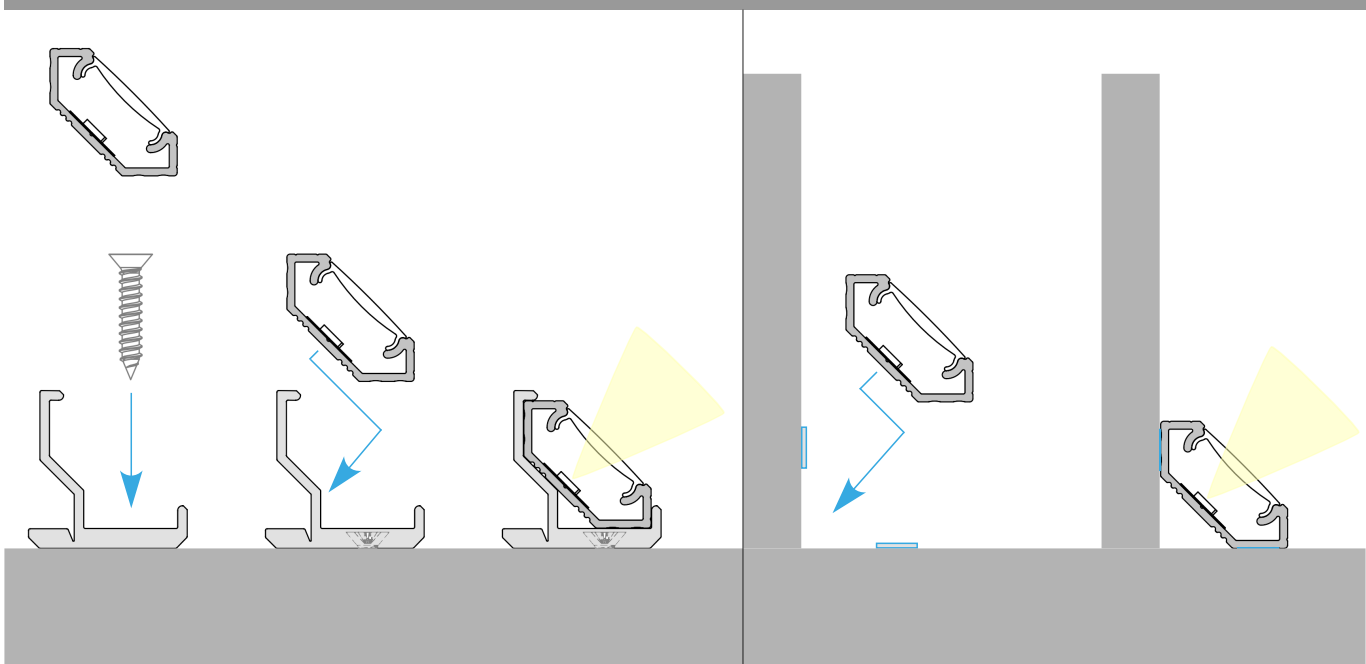

### Najważniejsze cechy:

- ukierunkowanie światła pod kątem 45°
- doskonałe odprowadzanie ciepła
- zaprojektowany oraz wyprodukowany w UE
- łatwy montaż oraz demontaż klosza

### Dodatkowe informacje

Typ profilu	narożny standardowy
Szerokość taśmy LED	max. 12mm
Długości standardowe	1000mm, 2020mm, 3000mm
Sposoby montażu	uchwyty, taśma dwustronna.

### Wymiary [mm]:

### Schemat montażu

Przykład montażu przy użyciu uchwyty montażowego.

Przykład montażu przy użyciu taśmy dwustronnej.

\* **AS** - srebrny anodowany, **LB** - czarny lakierowany, **LW** - biały lakierowany, **RW** - surowy